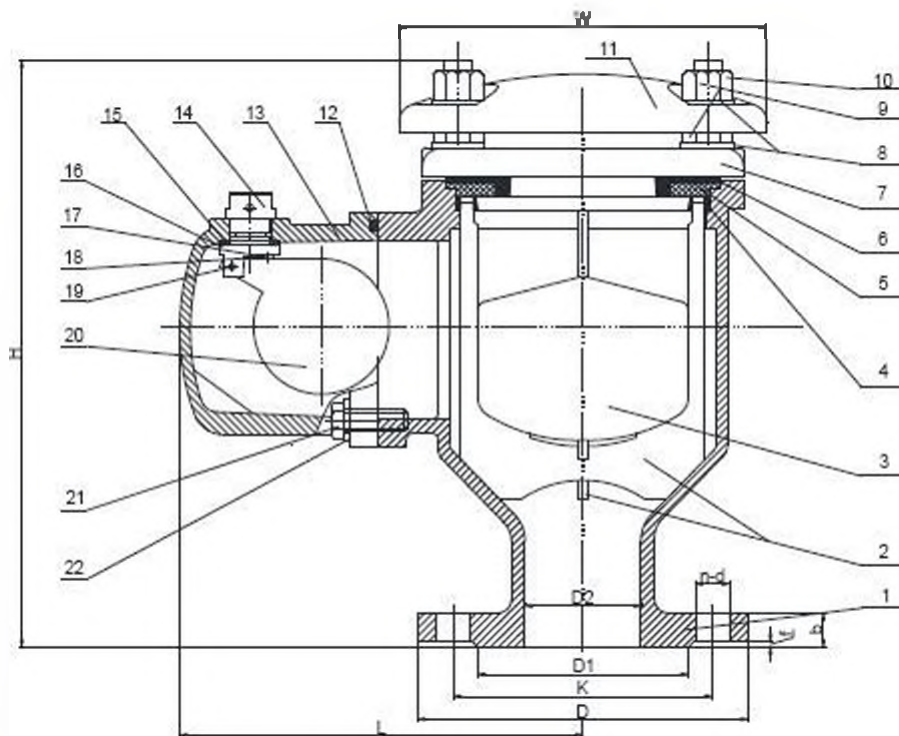

O-ring: EPDM BS2494

Cover:Ductile Iron BS2879-500.7/DIN1693 GGG50/EN1563 GJS500

Bolts and Nut: Zinc-plated steel BS4190

Seat:EPDM BS2494

Gasket: EPDM BS2494

Cap:Nylon/brass

Bracket: Nylon

Hinge pin: Stainless Steel BS1574

DIMENSION : MM

DN	L	H	D	K	D1	D2	n-d	b	f	W	Weight/kg
40	232	329	150	110	84	40	4-19	19	3	206	20
50	232	329	165	125	99	50	4-19	19	3	206	20
40-65	232	329	185	110-145	118	50	4-19	19	3	206	21.5
65	232	329	185	145	118	65	4-19	19	3	206	21.5
80	232	329	200	160	132	80	8-19	19	3	206	22
100	238	413	220	180	156	100	8-19	19	3	280	32.2
150	238	413	285	240	211	150	8-23	19	3	280	34.2
200	238	413	340	295	266	150	12-23	20	3	280	38
250	238	413	405	355	319	150	12-28	22	3	280	43.9
300	238	413	460	410	370	150	12-28	24.5	4	280	52.9