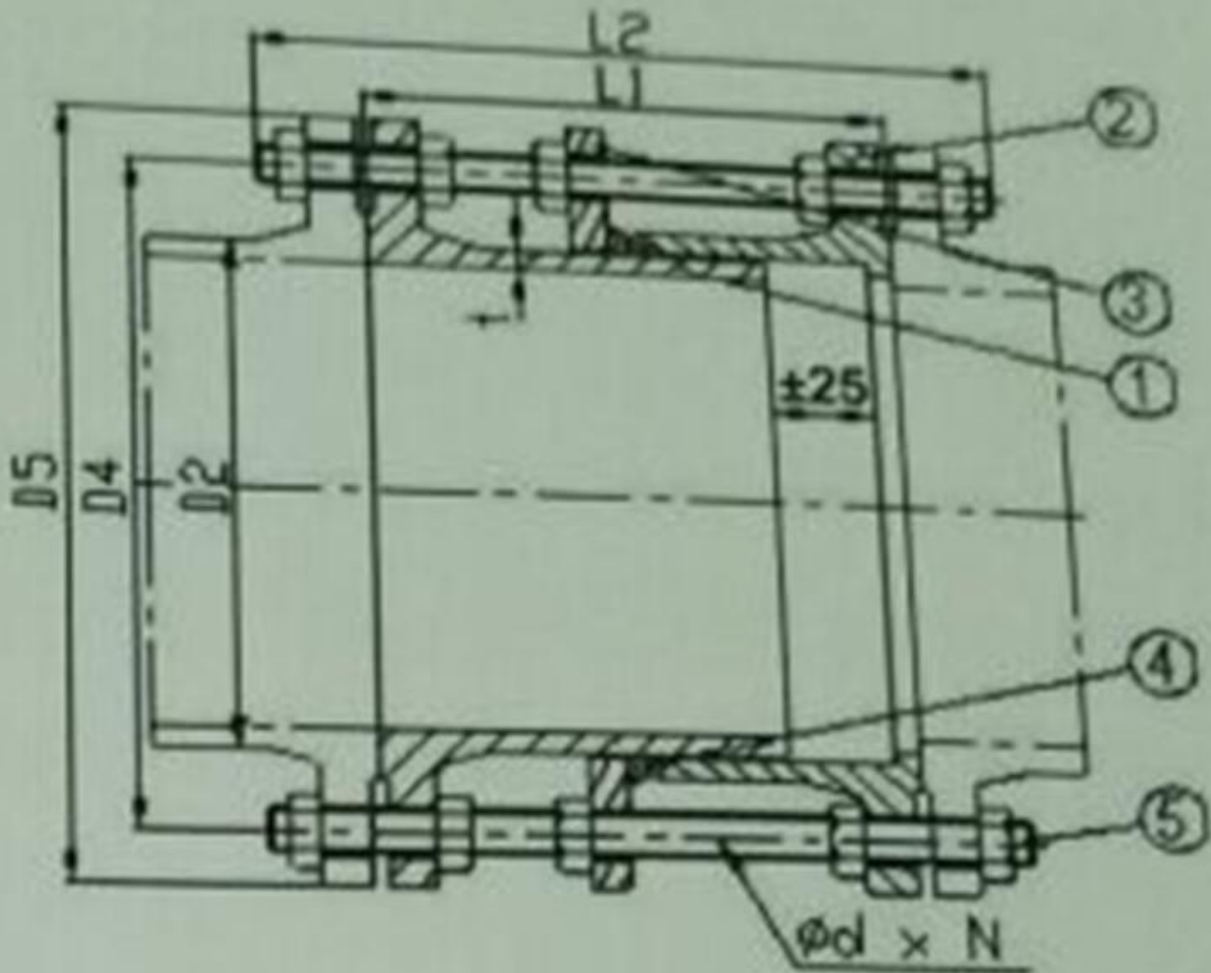

ductile iron dismantling joint flanged PN16

ductile iron dismantling joint flanged PN16, which can be used in water supply and drainage project.

Details

Technical specification:

Nominal Diameter: DN80 to DN2000

Nominal Pressure: PN6/10/16

Flange Connection: EN1092, ANSI B16.5

Inspection and Test: EN12266-1/API 598

Material List

1. Body: Ductile iron/carbon steel
2. Sealing: EPDM
3. Gland: carbon steel/stainless steel
4. Stud: carbon steel/stainless steel
5. Nut: carbon steel/stainless steel
6. Gasket: carbon steel/stainless steel

DN	D2	D4	D5	L1	L2	d(ϕ)	N	t	W(Kg)
50	62	125	165	180	330	M16	4	6.0	8.0
65	78	145	185	180	330	M16	4	6.0	12.0
80	98	160	200	200	340	M16	8	7.0	16.0
100	118	180	220	200	340	M16	8	7.5	19.0
125	144	210	250	200	340	M16	8	7.5	20.0
150	170	240	285	200	340	M20	8	8.0	29.0
200	222	295	340	220	350	M20	12	8.5	41.0
250	274	355	400	230	380	M24	12	9.0	58.0
300	326	410	455	230	400	M24	12	10.0	70.0
350	378	470	520	260	410	M24	16	10.5	93.0
400	429	525	580	260	430	M27	16	11.0	120.0
450	480	585	640	270	450	M27	20	11.5	150.0
500	532	650	715	280	460	M30	20	12.0	200.0
600	635	770	840	300	500	M33	20	13.5	279.0
700	738	840	910	300	500	M33	24	14.5	280.0
800	842	950	1025	320	530	M36	24	16.0	385.0
900	945	1050	1125	320	530	M36	28	17.0	460.0
1000	1048	1170	1255	340	570	M39	28	18.0	580.0
1100	1152	1270	1355	350	570	M39	32	19.5	700.0
1200	1255	1390	1485	360	620	M45	32	20.5	860.0
1400	1462	1590	1685	400	680	M45	36	23.0	1020.0
1500	1565	1710	1820	400	700	M52	36	24.0	1400.0
1600	1668	1820	1930	440	750	M52	40	25.5	1600.0
1800	1875	2020	2130	440	750	M52	44	28.0	2100.0
2000	2082	2230	2345	460	750	M56	48	30.0	2650.0