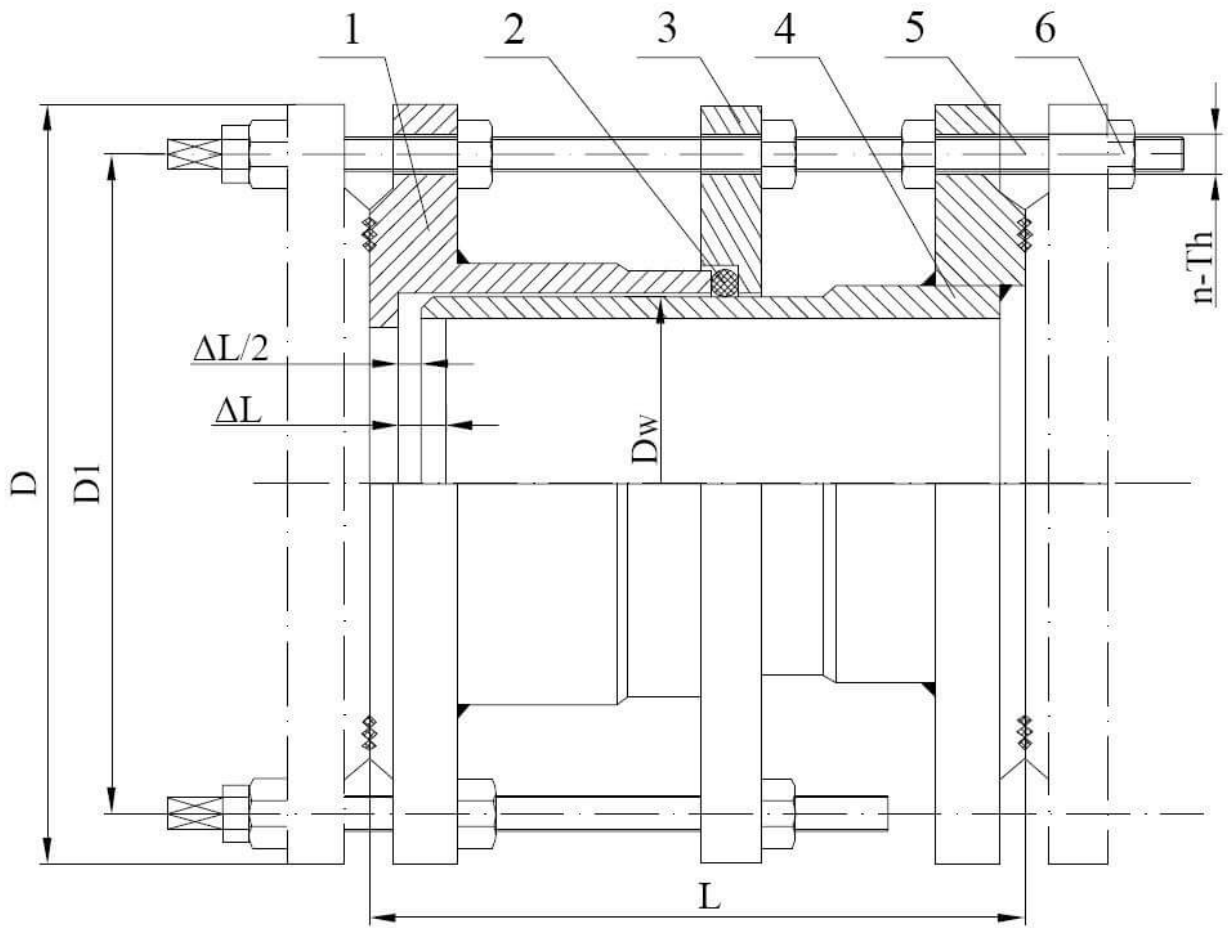

Nominal Pressure: PN6/10/16/25

Flange Connection: EN1092, ANSI B16.5

Inspection and Test: EN12266-1/API 598

Material List

1. Body: Ductile iron/carbon steel
2. Sealing: EPDM
3. Gland: carbon steel/stainless steel
4. Stud: carbon steel/stainless steel
5. Nut: carbon steel/stainless steel
6. Gasket: carbon steel/stainless steel

Size				ΔL	PN10			PN16			PN25			
mm	DN	(inch)	Dw		D	DI	n-Th	D	DI	n-Th	D	DI	n-Th	
50	2"		59	200	40	165	125	4-19	165	125	4-19	165	125	4-19
65	2.5"		76			185	145	4-19	185	145	4-19	185	145	4-19
80	3"		89			200	160	8-19	200	160	8-19	200	160	8-19
100	4"		108			220	180	8-19	220	180	8-19	220	180	8-19
125	5"		133			250	210	8-19	250	210	8-19	270	220	8-28
150	6"		159			285	240	8-23	285	240	8-23	300	250	8-28
200	8"		219			340	295	8-23	340	295	12-25	360	310	12-28
250	10"		273			395	350	12-23	405	355	12-28	425	370	12-31
300	12"		325			445	400	12-23	460	410	12-28	485	430	16-31
350	14"		377			505	460	16-23	520	470	16-28	555	490	16-34
400	16"		426			565	515	16-28	580	525	16-31	620	550	16-37
450	18"		480			615	565	20-28	640	585	20-31	670	600	20-37
500	20"		530	670	620	20-28	715	650	20-34	730	660	20-37		
600	24"		630	780	725	20-31	840	770	20-37	845	770	20-40		
700	28"		730	895	840	24-31	910	840	24-37	960	875	24-43		
800	32"		830	1015	950	24-34	1025	950	24-40	1085	990	24-49		
900	36"		930	1115	1050	28-34	1125	1050	28-40	1185	1090	28-49		
1000	40"		1030	1230	1160	28-37	1255	1170	28-43	1320	1210	28-56		
1200	48"		1230	1455	1380	32-40	1485	1390	32-49	1550	1420	32-56		
1400	56"		1430	1675	1590	36-43	1685	1590	36-48	1755	1640	36-62		
1600	64"		1630	1915	1820	40-49	1930	1820	40-56	1975	1880	40-62		
1800	72"		1830	2115	2020	44-49	2130	2020	44-56	2195	2070	44-70		
2000	80"		2030	2325	2250	48-49	2345	2230	48-62	2425	2300	48-70		
2200	88"		2230	2550	2440	52-56	2555	2440	52-62	-	-	-		